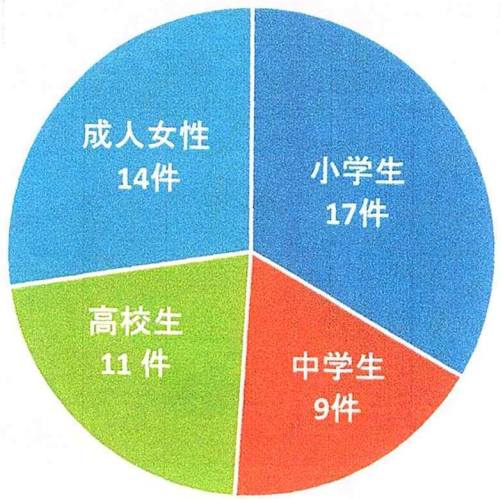

生徒、保護者、先生、地域みなさんへのお願い!

12月1日(金)～12月22日(金)に学校で回収します。そのために...

- ・飲み終わったアルミ缶を洗って乾かし、回収日までためておいてください!
- ・家で出た古紙を紙ひもなどで束ねて、回収日までためておいてください!

※古紙・・・ダンボール、新聞、雑誌の3種類です。

☆☆青中生の力を結集しましょう☆☆

その他

- ・アルミ缶は1kgで100円ほどの金額になります。350mlの缶なら70本分が約1kgです。
- ・ダンボール・新聞は1kgで6円、雑誌は1kgで3円ほどの金額になります。
- ・回数場所は、古紙:線路沿い駐車場のコンテナ、アルミ缶:南側通用門横の駐輪所場です。
- ・回収期間は12月1日(金)～12月22日(金)の3週間です。

生徒会総務・ボランティア専門委員会

はじめませんか ながら見守り

「ながら見守り」とは、
日常生活をしながら防犯の視点を持って子供や地域を見守る活動

- 犬の散歩をしながら見守る
- ウォーキングをしながら見守る
- ジョギングをしながら見守る
- 自転車に「パトロール中」等のプレートを付けて移動をしながら見守る
- 農作業をしながら見守る
- 花の水やり・手入れをしながら見守る
- 業務を行いながら見守る

藤枝市内で不審者連続出没しています（詳しくは裏面）

不審者出没状況(令和5年1月1日～10月20日現在)速報値

被害者男女別件数

曜日別件数

交番駐在所別件数

被害者学職別件数

被害時の人数別件数