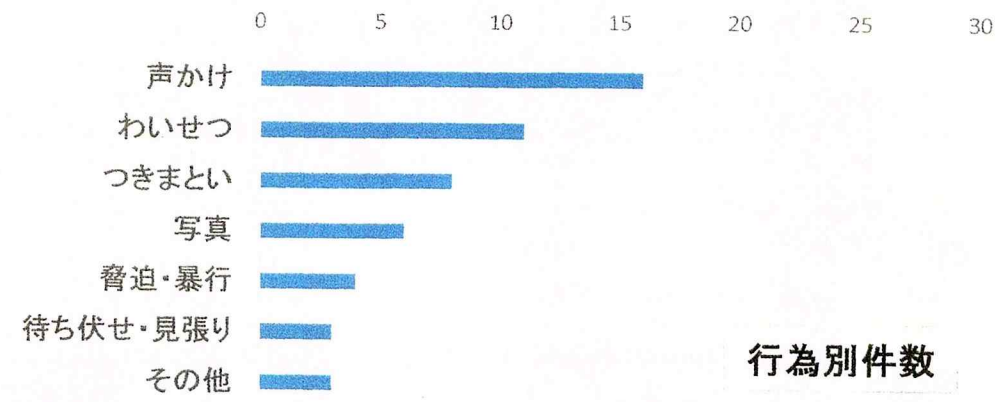

生徒、保護者、先生、地域みなさんへのお願い!

12月1日(金)～12月22日(金)に学校で回収します。そのために...

- ・飲み終わったアルミ缶を洗って乾かし、回収日までためておいてください!
- ・家で出た古紙を紙ひもなどで束ねて、回収日までためておいてください!

※古紙・・・ダンボール、新聞、雑誌の3種類です。

☆☆青中生の力を結集しましょう☆☆

その他

- ・アルミ缶は1kgで100円ほどの金額になります。350mlの缶なら70本分が約1kgです。
- ・ダンボール・新聞は1kgで6円、雑誌は1kgで3円ほどの金額になります。
- ・回数場所は、古紙:線路沿い駐車場のコンテナ、アルミ缶:南側通用門横の駐輪所場です。
- ・回収期間は12月1日(金)～12月22日(金)の3週間です。

生徒会総務・ボランティア専門委員会

はじめませんか ながら見守り

「ながら見守り」とは、
日常生活をしながら防犯の視点を持って子供や地域を見守る活動

- 犬の散歩をしながら見守る
- ウォーキングをしながら見守る
- ジョギングをしながら見守る
- 自転車に「パトロール中」等のプレートを付けて移動をしながら見守る
- 農作業をしながら見守る
- 花の水やり・手入れをしながら見守る
- 業務を行いながら見守る

藤枝市内で不審者連続出没しています（詳しくは裏面）

不審者出没状況(令和5年1月1日～10月20日現在)速報値

被害者男女別件数

曜日別件数

交番駐在所別件数

被害者学職別件数

被害時の人数別件数