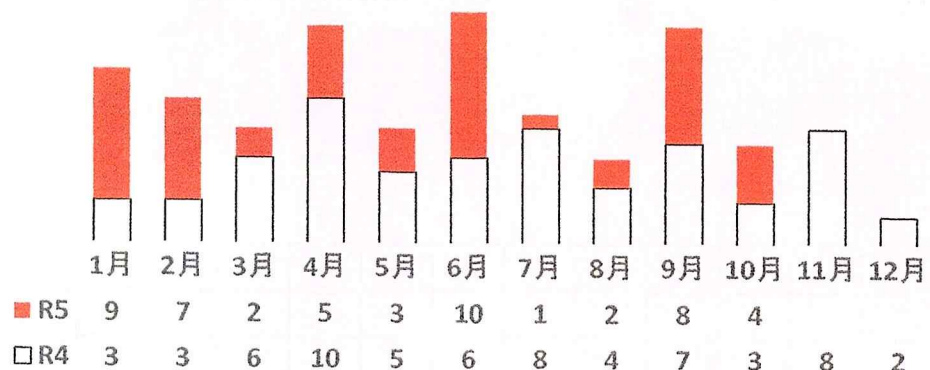

生徒、保護者、先生、地域みなさんへのお願い!

12月1日(金)～12月22日(金)に学校で回収します。そのために...

- ・飲み終わったアルミ缶を洗って乾かし、回収日までためておいてください!
- ・家で出た古紙を紙ひもなどで束ねて、回収日までためておいてください!

※古紙・・・ダンボール、新聞、雑誌の3種類です。

☆☆青中生の力を結集しましょう☆☆

その他

- ・アルミ缶は1kgで100円ほどの金額になります。350mlの缶なら70本分が約1kgです。
- ・ダンボール・新聞は1kgで6円、雑誌は1kgで3円ほどの金額になります。
- ・回数場所は、古紙:線路沿い駐車場のコンテナ、アルミ缶:南側通用門横の駐輪所場です。
- ・回収期間は12月1日(金)～12月22日(金)の3週間です。

生徒会総務・ボランティア専門委員会

はじめませんか ながら見守り

「ながら見守り」とは、
日常生活をしながら防犯の視点を持って子供や地域を見守る活動

- 犬の散歩をしながら見守る
- ウォーキングをしながら見守る
- ジョギングをしながら見守る
- 自転車に「パトロール中」等のプレートを付けて移動をしながら見守る
- 農作業をしながら見守る
- 花の水やり・手入れをしながら見守る
- 業務を行いながら見守る

藤枝市内で不審者連続出没しています（詳しくは裏面）

不審者出没状況(令和5年1月1日～10月20日現在)速報値

被害者男女別件数

曜日別件数

交番駐在所別件数

被害者学職別件数

被害時の人数別件数