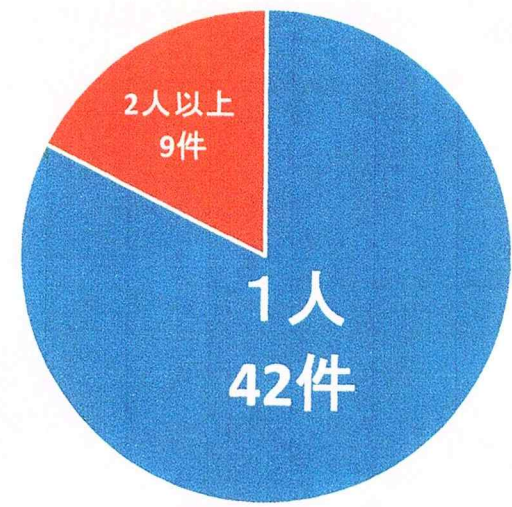

生徒、保護者、先生、地域みなさんへのお願い!

12月1日(金)～12月22日(金)に学校で回収します。そのために...

- ・飲み終わったアルミ缶を洗って乾かし、回収日までためておいてください!
- ・家で出た古紙を紙ひもなどで束ねて、回収日までためておいてください!

※古紙・・・ダンボール、新聞、雑誌の3種類です。

☆☆青中生の力を結集しましょう☆☆

その他

- ・アルミ缶は1kgで100円ほどの金額になります。350mlの缶なら70本分が約1kgです。
- ・ダンボール・新聞は1kgで6円、雑誌は1kgで3円ほどの金額になります。
- ・回数場所は、古紙:線路沿い駐車場のコンテナ、アルミ缶:南側通用門横の駐輪所場です。
- ・回収期間は12月1日(金)～12月22日(金)の3週間です。

生徒会総務・ボランティア専門委員会

はじめませんか ながら見守り

「ながら見守り」とは、
日常生活をしながら防犯の視点を持って子供や地域を見守る活動

- 犬の散歩をしながら見守る
- ウォーキングをしながら見守る
- ジョギングをしながら見守る
- 自転車に「パトロール中」等のプレートを付けて移動をしながら見守る
- 農作業をしながら見守る
- 花の水やり・手入れをしながら見守る
- 業務を行いながら見守る

藤枝市内で不審者連続出没しています（詳しくは裏面）

不審者出没状況(令和5年1月1日～10月20日現在)速報値

被害者男女別件数

曜日別件数

交番駐在所別件数

被害者学職別件数

被害時の人数別件数