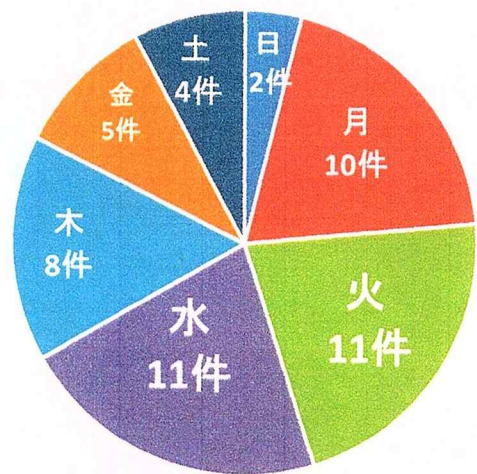

曜日別件数

不審者出没状況(令和5年1月1日～10月20日現在)速報値