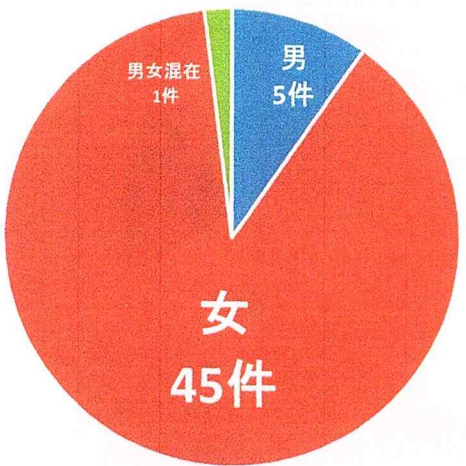

生徒、保護者、先生、地域みなさんへのお願い!

12月1日(金)～12月22日(金)に学校で回収します。そのために...

- ・飲み終わったアルミ缶を洗って乾かし、回収日までためておいてください!
- ・家で出た古紙を紙ひもなどで束ねて、回収日までためておいてください!

※古紙・・・ダンボール、新聞、雑誌の3種類です。

☆☆青中生の力を結集しましょう☆☆

その他

- ・アルミ缶は1kgで100円ほどの金額になります。350mlの缶なら70本分が約1kgです。
- ・ダンボール・新聞は1kgで6円、雑誌は1kgで3円ほどの金額になります。
- ・回数場所は、古紙:線路沿い駐車場のコンテナ、アルミ缶:南側通用門横の駐輪所場です。
- ・回収期間は12月1日(金)～12月22日(金)の3週間です。

生徒会総務・ボランティア専門委員会

はじめませんか ながら見守り

「ながら見守り」とは、
日常生活をしながら防犯の視点を持って子供や地域を見守る活動

- 犬の散歩をしながら見守る
- ウォーキングをしながら見守る
- ジョギングをしながら見守る
- 自転車に「パトロール中」等のプレートを付けて移動をしながら見守る
- 農作業をしながら見守る
- 花の水やり・手入れをしながら見守る
- 業務を行いながら見守る

藤枝市内で不審者連続出没しています（詳しくは裏面）

不審者出没状況(令和5年1月1日～10月20日現在)速報値

被害者男女別件数

曜日別件数

交番駐在所別件数

被害者学職別件数

被害時の人数別件数