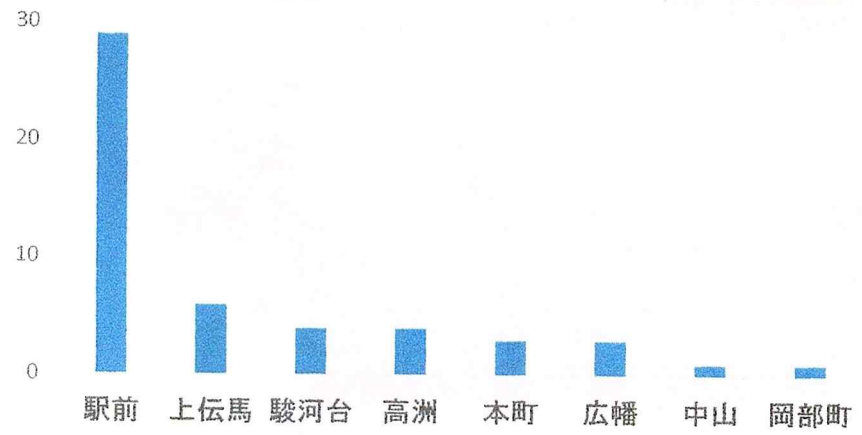

生徒、保護者、先生、地域みなさんへのお願い!

12月1日(金)～12月22日(金)に学校で回収します。そのために...

- ・飲み終わったアルミ缶を洗って乾かし、回収日までためておいてください!
- ・家で出た古紙を紙ひもなどで束ねて、回収日までためておいてください!

※古紙・・・ダンボール、新聞、雑誌の3種類です。

☆☆青中生の力を結集しましょう☆☆

その他

- ・アルミ缶は1kgで100円ほどの金額になります。350mlの缶なら70本分が約1kgです。
- ・ダンボール・新聞は1kgで6円、雑誌は1kgで3円ほどの金額になります。
- ・回数場所は、古紙:線路沿い駐車場のコンテナ、アルミ缶:南側通用門横の駐輪所場です。
- ・回収期間は12月1日(金)～12月22日(金)の3週間です。

生徒会総務・ボランティア専門委員会

はじめませんか ながら見守り

「ながら見守り」とは、
日常生活をしながら防犯の視点を持って子供や地域を見守る活動

- 犬の散歩をしながら見守る
- ウォーキングをしながら見守る
- ジョギングをしながら見守る
- 自転車に「パトロール中」等のプレートを付けて移動をしながら見守る
- 農作業をしながら見守る
- 花の水やり・手入れをしながら見守る
- 業務を行いながら見守る

藤枝市内で不審者連続出没しています（詳しくは裏面）

不審者出没状況(令和5年1月1日～10月20日現在)速報値

被害者男女別件数

曜日別件数

交番駐在所別件数

被害者学職別件数

被害時の人数別件数